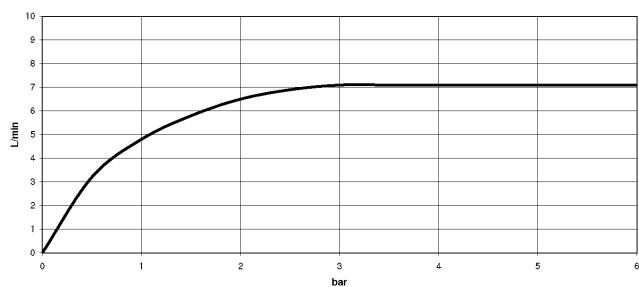

# MADISON Mélangeur lavabo à 3 trous avec garniture d'écoulement - Dark Platinum brossé

MADISON

20 700 360

- saillie 135 mm
- bec déverseur fixe
- jet circulaire enrichi en air
- hauteur de robinetterie 72 mm
- hauteur jusqu'au mousseur 40 mm
- diamètre de percement des robinets latéraux 32 mm
- diamètre de percement du bec 35 mm
- sans rosace
- 2x flexible de pression 1/2" x 1/2"
- débit maxi. 7 l/min
- sans plomb
- Ce produit contribue au respect des exigences des systèmes d'évaluation des bâtiments écologiques, par exemple LEED®, BREEAM®, DGNB

## Accessoires recommandés

**Flexibles de pression -** 12 506 970 90  
 • 2x flexibles de pression 3/8" x 1/2" x 500 mm

20 700 360  
mm [inches]

**Diagramme de débit**

**Certificats**

GDV\_0400288.

ETA\_17861.