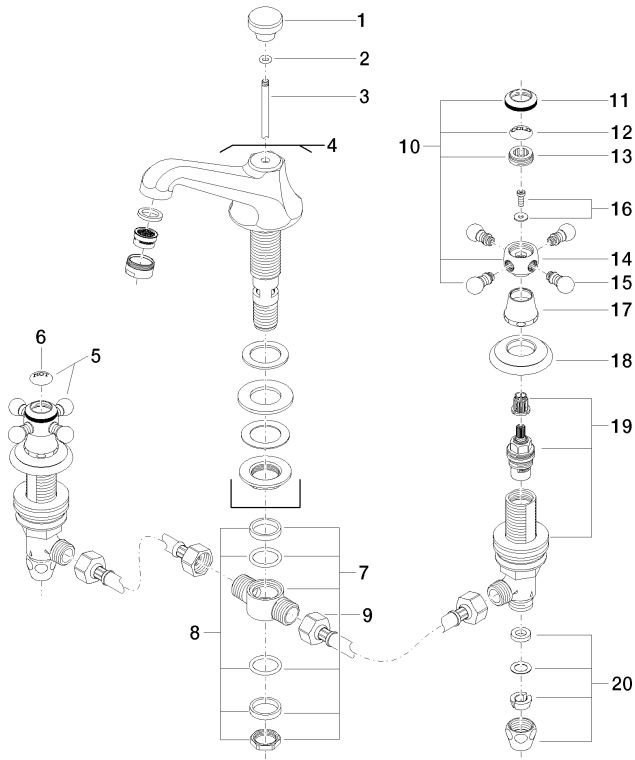

20 700 360

21 ——— Ablaufrichtur 04.11.01.001.00.FP