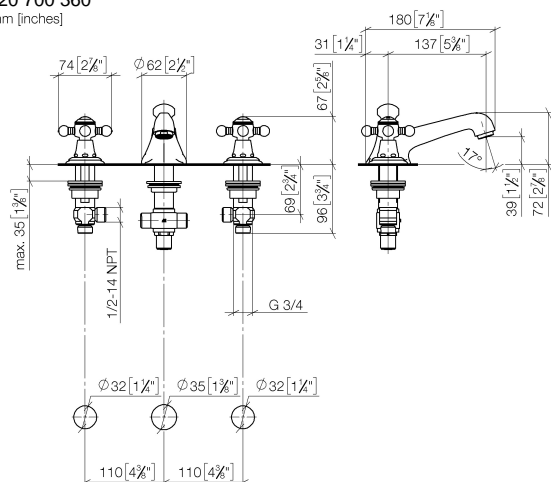

# MADISON Mélangeur lavabo à 3 trous avec garniture d'écoulement - Dark Platinum brossé

MADISON

20 700 360

- saillie 135 mm
- bec déverseur fixe
- jet circulaire enrichi en air
- hauteur de robinetterie 72 mm
- hauteur jusqu'au mousseur 40 mm
- diamètre de percement des robinets latéraux 32 mm
- diamètre de percement du bec 35 mm
- sans rosace
- 2x flexible de pression 1/2" x 1/2"
- débit maxi. 7 l/min
- sans plomb
- Ce produit contribue au respect des exigences des systèmes d'évaluation des bâtiments écologiques, par exemple LEED®, BREEAM®, DGNB

Convient uniquement à un lavabo avec trop-plein.

	Dark Platinum brossé	20 700 360-99
	Chrome	20 700 360-00
	Platine brossé	20 700 360-06
	Platine	20 700 360-08
	Laiton (Or 23cts)	20 700 360-09
	Laiton brossé (Or 23cts)	20 700 360-28

## Accessoires recommandés

**Flexibles de pression -** 12 506 970 90  
 • 2x flexibles de pression 3/8" x 1/2" x 500 mm

20 700 360  
mm [inches]

**Diagramme de débit**

**Certificats**

GDV\_0400288.

ETA\_17861.